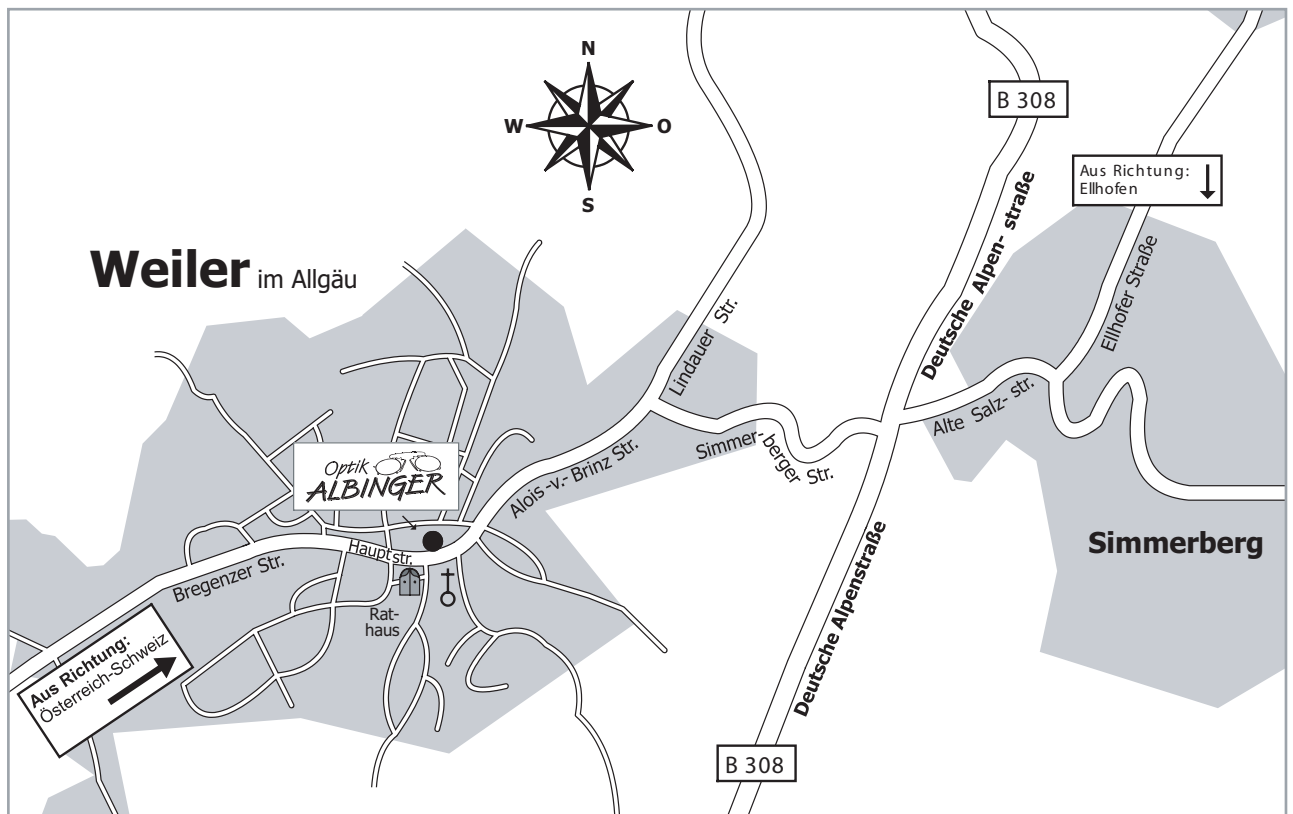

Wegbeschreibung:

Optik Albinger

Hauptstraße 12
88171 Weiler im Allgäu
Tel.: (0 83 87) 17 04
Fax: (0 83 87) 23 66

E-Mail: info@optik-albinger.de
<http://www.optik-albinger.de>

Unser Geschäft liegt zentral in der Ortsmitte von Weiler im Allgäu.
Gegenüber von uns befindet sich die Kirche und das Kornhausmuseum, direkt
an der Ortsdurchgangsstraße in Richtung Bregenz (Österreich) auf der rechten Seite.
Sie können es nicht verfehlen.